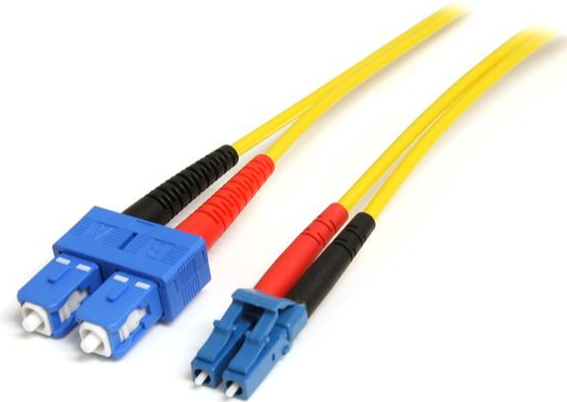

1m Single Mode Duplex Glasfaser (LWL) Patchkabel LC-SC

Produkt-ID: SMFIBLCSC1

Das 1 m lange LC-auf-SC-Single Mode Duplex-LWL-Kabel SMFIBLCSC1 verfügt über eine 9/125-Mikron-LWL für äußerst schnelle Datenübertragungen mit hoher Bandbreite über Gigabit-Ethernet- und Fiber Channel-Netzwerke mit Unterstützung für Duplex-Single Mode-Anwendungen.

Dieses LC-SC-Patchkabel ist mit einer schwer entflammaren LSZH-Schicht (wenig Rauch, kein Halogen) ummantelt, um minimale Rauchentwicklung, Giftigkeit und Korrosion bei starker Hitze durch einen Brand zu gewährleisten. Diese Lösung ist somit hervorragend für industrielle Umgebungen, Hauptbüros und Schulen ebenso wie Wohngebäuden geeignet, wo entsprechende Bauvorschriften zu beachten sind.

Jedes Duplex 9/125 (OS1)-Single Mode-LWL-Patchkabel ist für garantierte Kompatibilität und 100 % Zuverlässigkeit einzeln auf geeignete Grenzwerte für optische Einfügedämpfung getestet und zertifiziert und wird mit unserer lebenslangen Garantie geliefert.

Verpackungs-
inhalt

Im Paket enthalten	1 m Single Mode-Duplex-Faseroptik-Patchkabel LC-SC
--------------------	--

* Größe, Aussehen und Spezifikationen sind Änderungen ohne vorherige Ankündigung vorbehalten.