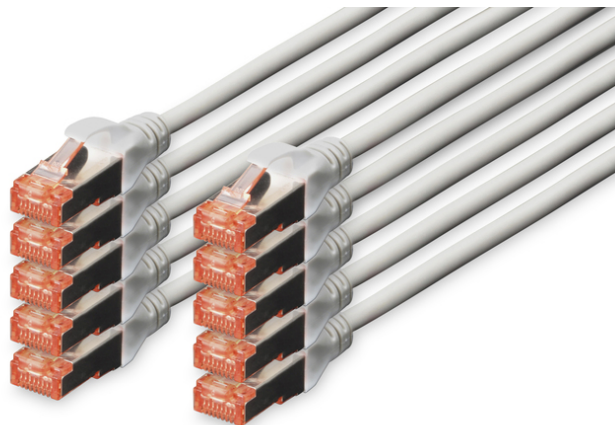

DIGITUS CAT 6 S/FTP Patchkabel, 10 Stück

DK-1644-020-10
EAN 4016032441458

CAT 6 S-FTP Patchkabel, Cu, LSZH AWG 27/7, Länge 2 m, 10 Stück, Farbe Grau

Die DIGITUS® Kategorie 6 Klasse E Patchkabel werden hergestellt und getestet nach dem ISO/IEC 11801 und DIN EN 50173 CAT 6 Standard. Sie garantieren, dass die Kabelinstallation der ISO & EN Channel Spezifikation entspricht und bieten eine hervorragende Leistung in der DIGITUS® CAT 6 Verkabelung. Die Leistung wurde bis 250 MHz getestet, inklusive Leistungseigenschaften wie beispielsweise dem Nahbereichsprechen („NEXT“). Die DIGITUS® Patchkabel wurden speziell entwickelt um allen Ansprüchen in den verschiedenen Anwendungsbereichen in vollem Umfang gerecht zu werden. Jedes Kabel ist mit einer angespritzten Knickschutztülle mit Zugentlastung ausgestattet. Außerdem besitzt die Tülle einen Rasthebelschutz, welcher das Verhaken der Kabel sowie das Abbrechen des Rasthebels vom Stecker verhindert. Eine einfache Identifizierung der Kategorie 6 wird durch die rote Einfärbung der Stecker ermöglicht.

Zukunftsorientierte Standards und High-End Qualität für Ihr Netzwerk.

- 2x RJ45-Stecker (8P8C)
- Hauben mit Knickschutz, Zugentlastung und Rasthebelschutz
- Längenbezeichnung auf den Hauben
- Innenleiter: Kupfer (Cu)
- 10 Stück
- Anschluss 1: Modular RJ45 (8/8) Stecker
- Anschluss 2: Modular RJ45 (8/8) Stecker
- Belegung: 1:1
- Verpackung: DIGITUS Polybag
- Kategorie: CAT 6
- Schirmung: S-FTP, Paare in Metallfolie und Geflecht geschirmt
- Länge: 2 m
- Farbe: grau
- Kabelaufbau: 4 x 2 AWG 27/7, Twisted Pair
- Mantel: LSOH
- Slim Version: nein