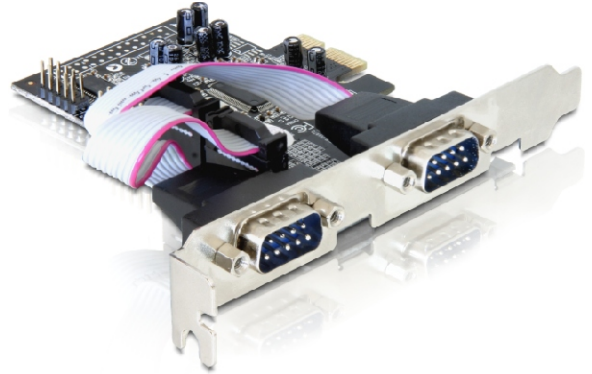

4 x Seriell PCI Express Karte

Kurzbeschreibung

Die DeLock PCI Express Karte erweitert Ihren PC um vier externe Serielle Ports. Sie können an die Karte verschiedene Geräte wie z.B. Scanner, Drucker, Mäuse etc. anschließen.

Art. 89178

EAN 4043619891788

Abbildungen

Technische Daten

- 2 x DB9 Seriell Ports
- 2 x Pin Anschlüsse, mit Slotblech auf RS-232 Db9
- Datentransferrate bis zu 230.4 Kbps
- FIFO: 16 byte
- Kompatibel mit 16C550 UART Seriell Port
- PCI Express x1 Standard
- Unterstützt PCI Express 1.0a Spezifikation

Systemvoraussetzung

- Windows 2000/XP/XP-64/Vista, Linux, Mac
- PC mit einem freien PCI Express Steckplatz und Slot

Packungsinhalt

- PCI Express Karte + Slotblech
- 4 x Low Profile Blende
- Treiber CD
- Bedienungsanleitung