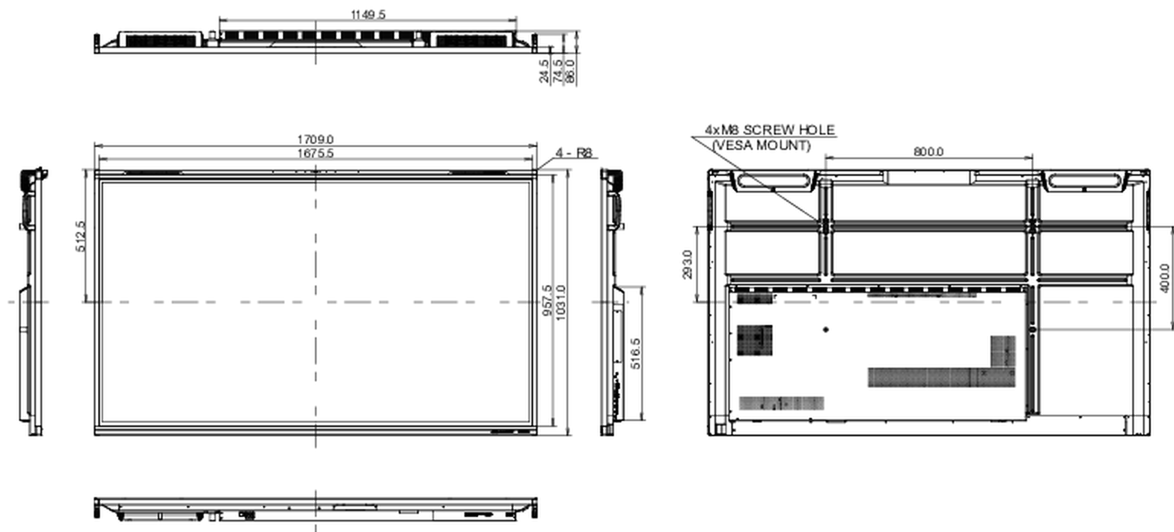

Fernbedienung

ja (Batterien enthalten)

08 STROMVERWALTUNG

Netzteil

intern

Stromversorgung

AC 100 - 240V, 50/60Hz

Leistungsaufnahme

209W typisch, 0.5W Standby, 0.3W ausgeschaltet

09 LEISTUNG

Vorschriften

CB, CE, TÜV-Bauart, EAC, RoHS support, ErP, WEEE, REACH (RoHS)

REACH SVHC

über 0.1% Blei enthalten

10 ABMESSUNGEN / GEWICHT

Produkt Abmessungen B x H x T

1709 x 1031 x 86mm

Verpackung Abmessungen B x H x T

1863 x 1148 x 225mm

Gewicht (ohne Verpackung)

51.5kg

Gewicht (inkl Verpackung)

60.8kg

EAN code

4948570122035

Alle Warenzeichen sind eingetragene Handelsmarken. Irrtum und Änderungen in den Spezifikationen vorbehalten. Alle LCD's erfüllen die ISO-9241-307:2008 Pixelfehlerklasse.