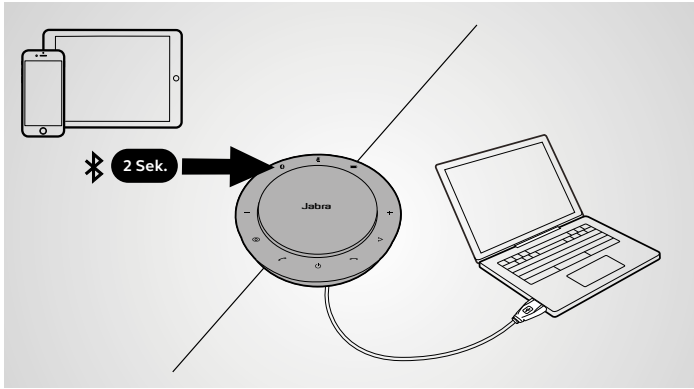

Das Jabra Speak 710 bietet bis zu 15 Stunden Gesprächsdauer. Das Aufladen über USB-Kabel dauert ca. 4 Stunden.

Der USB-Adapter Jabra Link 370 lässt sich direkt mit dem Laptop verbinden und ist für die Verbindung mit dem Speak 710 bereits vorab gekoppelt.

Mit der Jabra Direct-Software kann das Speak 710 personalisiert werden. Kostenloser Download über jabra.com/de/direct