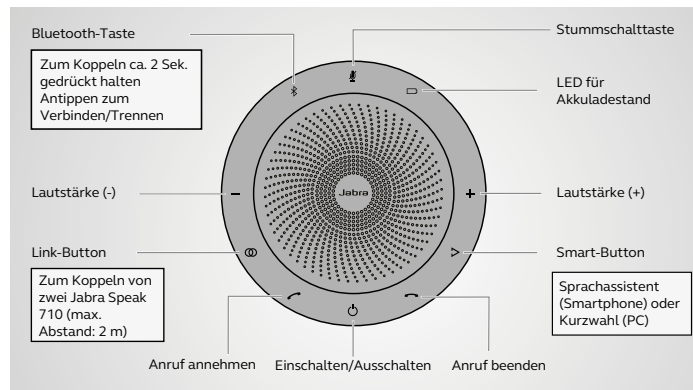

#### Jabra Speak 710

- Intensiver Sound für Anrufe und Musik
- Intuitive Plug-and-play-Konnektivität
- Exklusives, mobiles Design
- Für bis zu sechs Teilnehmer in einem Raum
- Personalisierung des Speak mit MS Cortana, Siri® oder Google Now™ möglich
- Mit allen führenden UC-Plattformen kompatibel

Jabra Link 370 USB-Adapter

Geeignet für

Das Jabra Speak 710 bietet bis zu 15 Stunden Gesprächsdauer. Das Aufladen über USB-Kabel dauert ca. 4 Stunden.

Der USB-Adapter Jabra Link 370 lässt sich direkt mit dem Laptop verbinden und ist für die Verbindung mit dem Speak 710 bereits vorab gekoppelt.