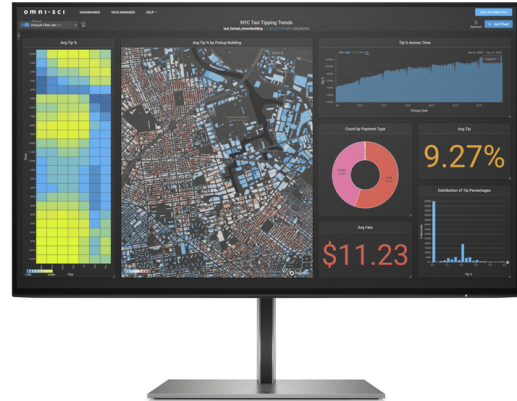

HP Z24f G3 FHD-Display

Exquisit gefertigt bis ins kleinste Detail

Das HP Z24f G3 FHD-Display übertrifft mit seiner makellosen Fertigung aus echtem Aluminium jeden Designstandard und liefert beeindruckende Bilder ganz ohne Rand. Erwecken Sie Ihre Ideen mit bemerkenswerter Farbgenauigkeit in präziser Full HD-Auflösung zum Leben. Dieser Monitor mit einer Diagonale von 23,8 Zoll macht Ihnen die Arbeit angenehmer – und Ihren PC zum Kraftpaket.

Universelle Farbkonsistenz

- Sie bekommen ganz ohne zusätzliche Konfiguration beeindruckende Farbgenauigkeit auf jedem Bildschirm¹. Erzielen Sie präzise, lebhaft Details mit 99 % sRGB-Farbraum und Full HD-Auflösung.

Design, das seiner Zeit voraus ist

- Dieser beeindruckende Monitor mit der Diagonale von 23,8 Zoll (60,45 cm) glänzt mit einem makellosen, extrem schmalen und randlosen Design. Sichern Sie sich mit der 4-Wege-Komferteinstellung höchsten Komfort.