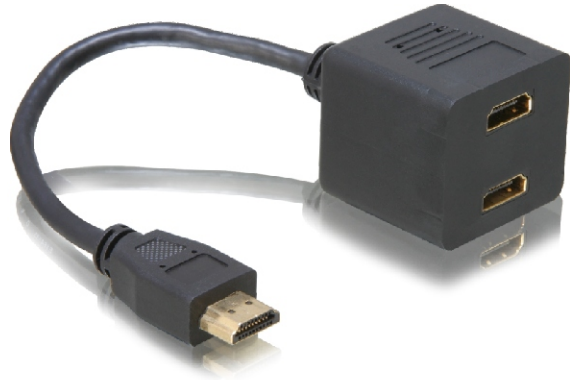

Adapter HDMI Stecker zu 2x HDMI Buchse

Kurzbeschreibung

Dieser HDMI Adapter von Delock mit einer Kabellänge von ca. 20cm und goldbeschichteten Anschlüssen, ermöglicht den Anschluss von 2 weiteren HDMI Geräten.

Art. 65056

EAN 4043619650569

Technische Daten

- Anschluss: HDMI Stecker zu 2x HDMI Buchse
- Kabellänge: ca. 20cm
- Anschlüsse mit Goldbeschichtung
- mit Plastikschutzkappe auf den Anschlüssen

Packungsinhalt

- Adapter

Verpackung

- Delock Plastiktüte