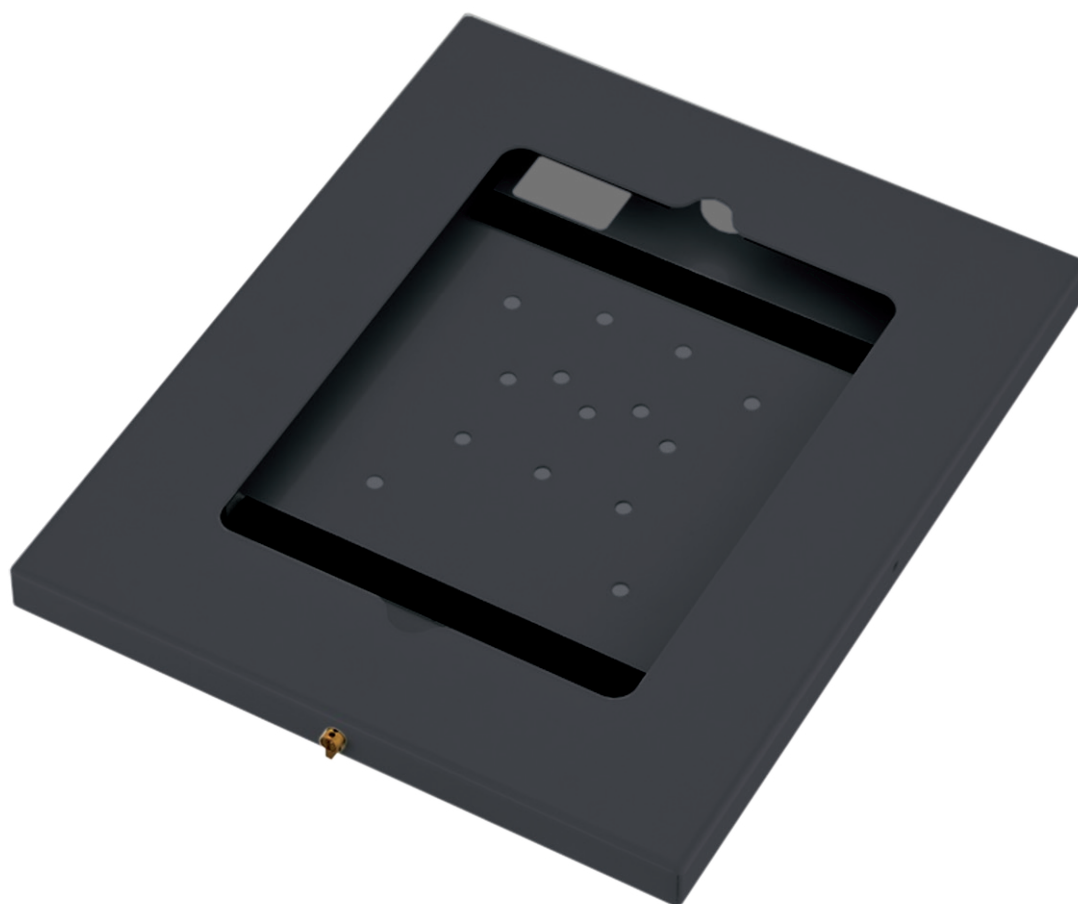

TSG-Tabletschutzgehäuse

Tabletschutzgehäuse für iOS, Windows und Android-Modelle

Die TSG-Tabletschutzgehäuse-Serie zeichnet sich besonders dadurch aus, dass es aus hochwertigen, stoßfesten Materialien gefertigt ist und über passgenaue Ausschnitt für Kamera und Touchfläche verfügt.

Durch das seitliche Steckschloss besteht die Möglichkeit das Tablet vor Fremdzugriff zu schützen. Dies erweitert die Anwendungsmöglichkeiten enorm. Funktionen wie Mobile Daten, WiFi, Bluetooth und Kamera bleiben fast vollständig erhalten.

Im Inneren des aufklappbaren und abschließbaren Gehäuses sind Schonauflagen eingearbeitet, die Kratzer vermeiden und dafür sorgen, dass das Tablet exakt in Position bleibt. Aufladen des Tablet-Akku ist geschützt, im Laufenden Betrieb möglich.

Das TSG-Tabletschutzgehäuse enthält auf der Rückseite ein VESA-Lochbild, welches z. B. eine direkte Wandmontage - wahlweise in Portrait- oder Landscape-Ausrichtung - ermöglicht.

Die Standard-Farbe des Gehäuses ist in dezentem schwarz (RAL 9005) gehalten - weitere RAL-Töne auf Anfrage.

Verfügbar in zwei Größen für fast alle gängigen Tabletmodelle - bitte schauen Sie in unsere Modellauswahl.

Optional kann das stabile Gehäuse auch mit dem TSG-Stand (Art.-Nr.: 2580), dem HA Tablet Stand (Art.-Nr.: 8797) oder dem HA Tablet Wallmount (Art.-Nr.: 8798) kombiniert werden.