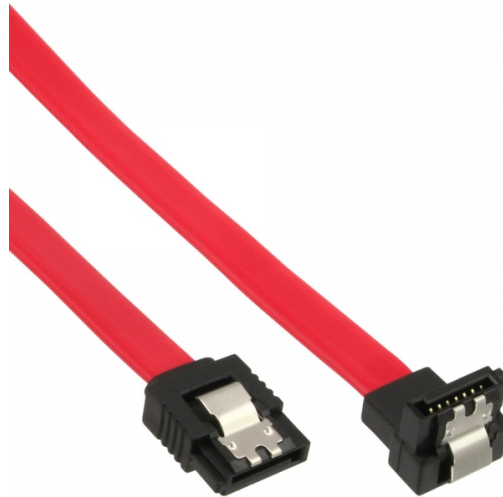

# InLine® SATA Anschlusskabel abgewinkelt, mit Sicherheitslasche, 0,15m

Artikel 27701V

## InLine® SATA Anschlusskabel abgewinkelt, mit Sicherheitslasche, 0,15m

Artikel 27701V

Die gewinkelten SATA Anschlusskabel erlauben den bequemen Anschluss von Festplatten sogar in engen Gehäusen.

- 7polig Stecker gewinkelt auf 7polig Stecker gerade
- Länge: 0,15m
- mit Sicherheitslasche an beiden Steckern

### Artikeleigenschaften

Farbe:	rot
Variante:	gewinkelt, Sicherheitslasche
Stecker A:	SATA Stecker
Stecker B:	SATA Stecker
Länge:	0,15m
Signal:	Daten