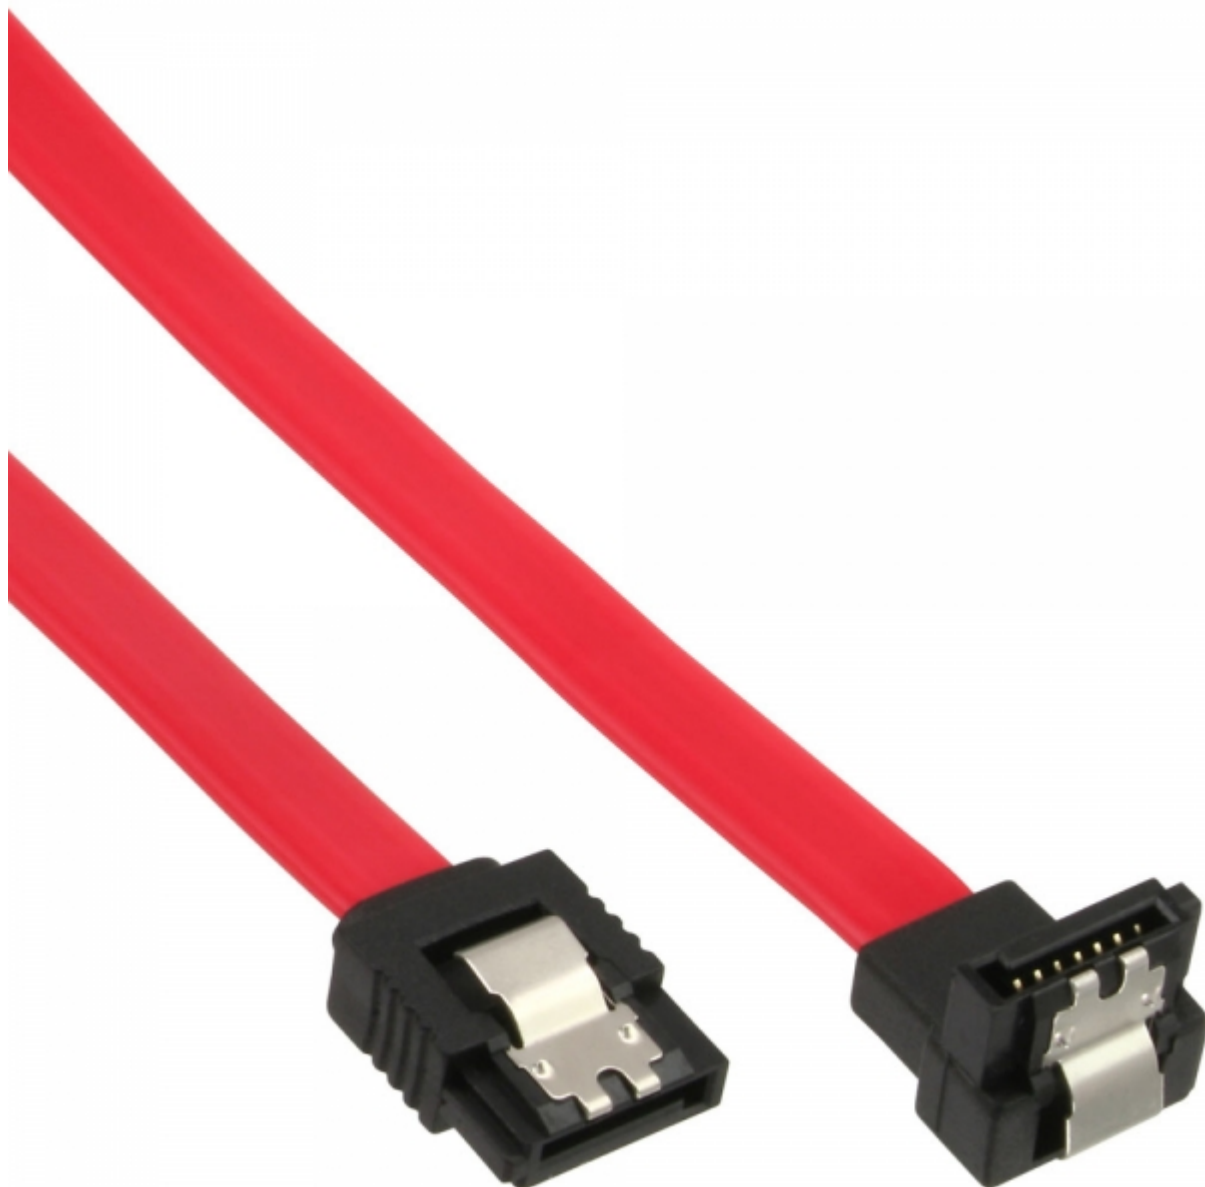

# InLine® SATA Anschlusskabel abgewinkelt, mit Sicherheitslasche, 0,15m

Artikel 27701V

## InLine® SATA Anschlusskabel abgewinkelt, mit Sicherheitslasche, 0,15m

Artikel 27701V

Die gewinkelten SATA Anschlusskabel erlauben den bequemen Anschluss von Festplatten sogar in engen Gehäusen.

- 7polig Stecker gewinkelt auf 7polig Stecker gerade
- Länge: 0,15m
- mit Sicherheitslasche an beiden Steckern

### Artikeleigenschaften

Farbe:	rot
Variante:	gewinkelt, Sicherheitslasche
Stecker A:	SATA Stecker
Stecker B:	SATA Stecker
Länge:	0,15m
Signal:	Daten