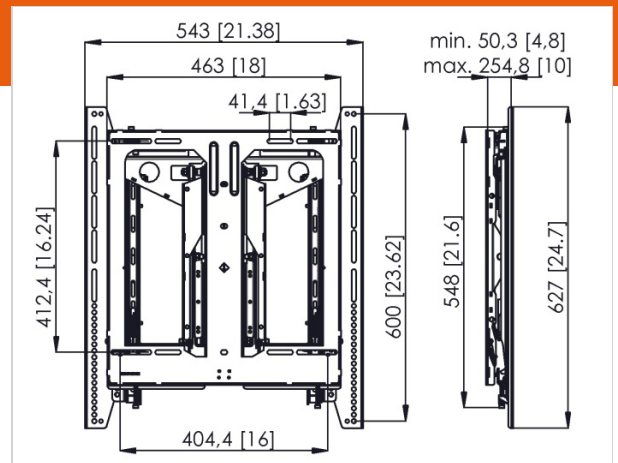

PFW 6885 Display videowandmodul pop-out Hockformat

Artikelnummer (SKU) 7368850
Farbe Schwarz

Key benefits

- Alles in einer Box, vormontiert
- Einfache Installation
- Feineinstellung nach der Installation möglich
- Für die Montage in einer Vertiefung geeignet
- TÜV-zertifiziert

PFW 6885 Display videowandmodul pop-out Hockformat

VOGEL'S HOLDING BV 2017 (c) All rights reserved
Subject to printing errors, technical and price
amendments
Date: 02-04-2017

www.vogels.com

Specifications

Product specifications

Produkttyp-Nummer	PFW 6885
Artikelnummer (SKU)	7368850
Farbe	Schwarz
EAN-Einzelbox	8712285334023
Garantie	5 Jahre
Min. Bildschirmgröße (Zoll)	37
Max. Bildschirmgröße (Zoll)	65
Max. Gewichtslast (kg)	72
Max. Bildschirmgewicht (kg)	Up to 45,5 kg
Min. hole pattern	200mm x 200mm
Max. hole pattern	400mm x 600mm
Max. Schnittstellenhöhe (mm)	627
Max. Breite der Schnittstelle (mm)	497

Features

Orientierung	Hochformat
Pop-Out oder fest	Ausstellbar
Eingelassene Montage	Ja
Serviceposition	Ja

Technical specifications and dimensions

Mindestabstand zur Wand (mm)	50 mm
Tiefe (mm)	130