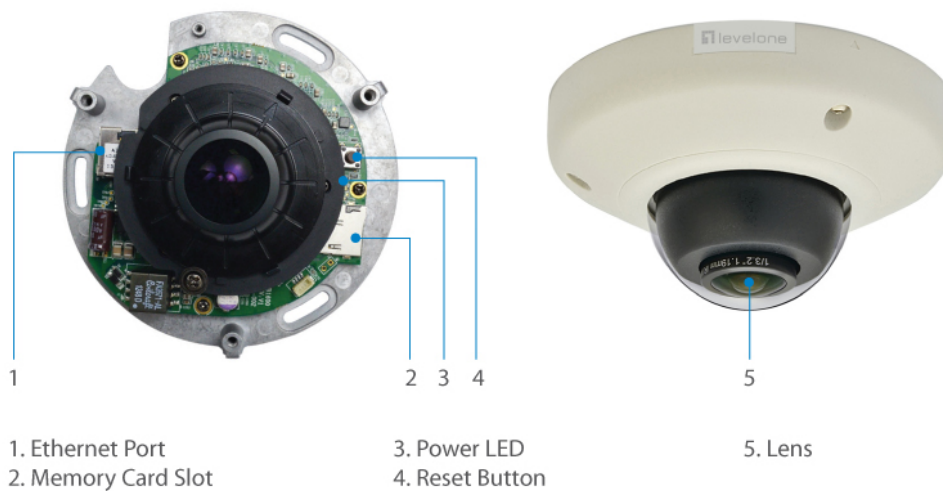

FCS-3092 Version: 1

! Power supply unit is to be ordered separately.

HUBBLE Panorama-Dom-IP-Netzwerkkamera, 5 Megapixel, 802.3af PoE, Vandalensicher

Die LevelOne FCS-3092 ist eine Panorama-IP-Überwachungskamera mit vollständiger 360-Grad-Ansicht und klaren, scharfen Bildern in 5-Megapixel-Auflösung. LevelOne FCS-3092 kommt in einer Low-Profile-Kuppelhalterung, eignet sich damit perfekt zur Deckenmontage. Außerdem unterstützt Kamera PoE und ermöglicht damit Strom- und Datenübertragung über ein einziges Cat.5-Kabel, was die Installation schnell und flexibel gestaltet. Eine ausgezeichnete Wahl für große Flächen, die eine weitreichende Überwachung erfordern.

Key-features

- Integrierter Micro-SDHC/SDXC-Karteneinschub zur lokalen Speicherung von Audio-/Videodaten
- 5-Megapixel HD-Auflösung
- Bietet verschiedene 360°/180°-Videomodi für Panorama-Weitwinkelbeobachtung
- WDR-Funktion (Wide Dynamic Range) zur Verbesserung des Bilds bei extreme dunkler oder heller Umgebung
- Vandalensicheres, IK08-eingestuftes Gehäuse
- Video Komprimierung: H.264, MJPEG
- Stromversorgungsunterstützung: PoE (IEEE 802.3af)
- Kostenlose Überwachung und CMS-Softwarepakete (zentrales Managementsystem) mit 64-Kanal-Lizenz

Bildsensor:

5-Megapixel 1/3.2" Progressive Scan CMOS

Linse:

Fixed focal, Fixed iris, Fixed focus, f1.19mm, F2.0

Buchse:

1 x RJ-45 10/100 Mbps PoE port
1 x MicroSDHC/ MicroSDXC card slot

Taster:

Reset Button