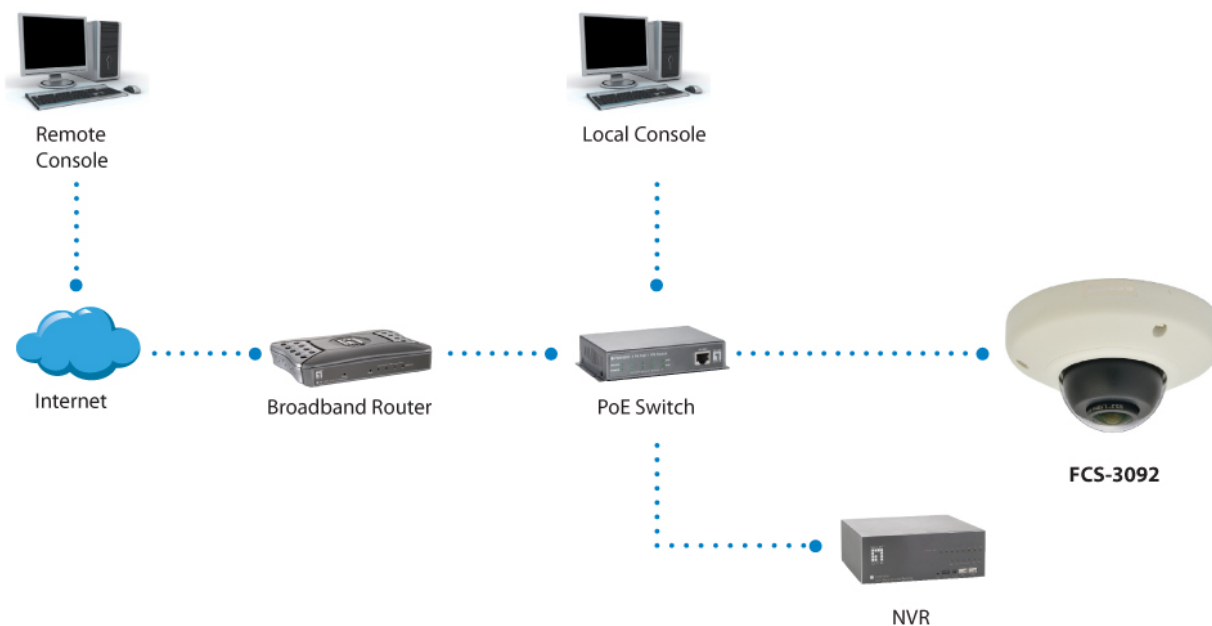

FCS-3092 Version: 1

! Power supply unit is to be ordered separately.

HUBBLE Panorama-Dom-IP-Netzwerkkamera, 5 Megapixel, 802.3af PoE, Vandalensicher

Die LevelOne FCS-3092 ist eine Panorama-IP-Überwachungskamera mit vollständiger 360-Grad-Ansicht und klaren, scharfen Bildern in 5-Megapixel-Auflösung. LevelOne FCS-3092 kommt in einer Low-Profile-Kuppelhalterung, eignet sich damit perfekt zur Deckenmontage. Außerdem unterstützt Kamera PoE und ermöglicht damit Strom- und Datenübertragung über ein einziges Cat.5-Kabel, was die Installation schnell und flexibel gestaltet. Eine ausgezeichnete Wahl für große Flächen, die eine weitreichende Überwachung erfordern.

Unterstützte Browser:

Microsoft Windows 8/7/Vista/XP

Diagramm

Order Information

FCS-3092

Package Contents

FCS-3092
Schraubenset
Quick Installation Guide
Ressource CD (Bedienungsanleitung, Hilfsprogramm, QIG)