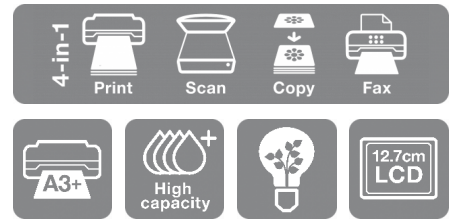

WorkForce Pro WF-C878RDWF

DATENBLATT / BROSCHÜRE

Reduzieren Sie Ausfallzeiten und sparen Sie Geld mit diesem hochzuverlässigen, umweltverträglichen Multifunktions-Tintenstrahldrucker.

Senken Sie den Energieverbrauch und Ausfallzeiten und sorgen Sie gleichzeitig dauerhaft für hohe Produktivität – mit dem WorkForce Pro RIPS WF-C878R von Epson. Dank der hohen Ergiebigkeit kann dieser zuverlässige Multifunktionsdrucker bis zu 20.000 Seiten ohne den Wechsel von Tinte drucken.¹

Hohe Tintenergiebigkeit

Dieses wartungsarme Multifunktionsgerät druckt bis zu 20.000 Seiten in Schwarzweiß oder Farbe ohne Tintenwechsel.¹ Das bedeutet eine minimale Notwendigkeit von Nutzereingriffen und eine Steigerung der Produktivität.