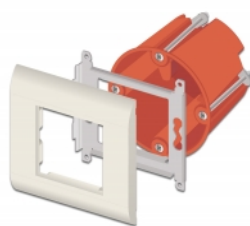

Delock Easy 45 Modulträger mit Abdeckrahmen 80 x 80 mm weiß

Kurzbeschreibung

Dieser Modulträger mit Abdeckrahmen von Delock dient der Aufnahme von einem Modul mit 45 x 45 mm oder zwei Modulen mit 22,5 x 45 mm.

Der Modulträger von Delock lässt sich problemlos auf eine 60 mm Unterputz- oder Hohlraumdose montieren.

Spezifikation

- Robuster Metallhalter mit Abdeckrahmen
- Für Standard Einbaudose geeignet
- Modulausschnitt: 45 mm x 45 mm
- Material: ABS
- Maße (LxBxH): ca. 80 x 80 x 8 mm
- Farbe: weiß

Systemvoraussetzungen

- Eine freie Einbaudose

Packungsinhalt

- Modulträger mit Abdeckrahmen

Artikel-Nr. 81300

EAN: 4043619813001

Ursprungsland: China

Verpackung: • Wiederverschließbare Tüte

Abbildungen

Allgemein

Montageart: Easy 45

Physikalische Eigenschaften

Länge: 80 mm

Breite: 80 mm

Höhe: 8 mm

Farbe: RAL 9003 Weiß