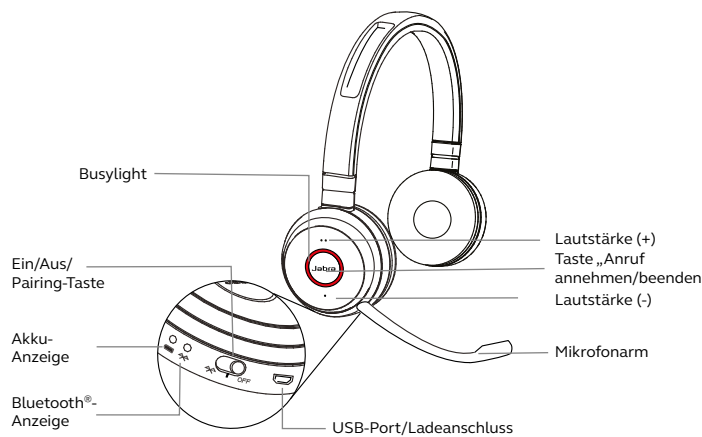

Einfach laden und sicher aufbewahren

Über die optional erhältliche Ladestation lässt sich das Headset einfach laden und bei Nichtbenutzung sicher aufbewahren.

Gründe für die Wahl des

Jabra Evolve 65

- Höhere Mobilität – besseres Multitasking
- Bleiben Sie konzentriert und vermeiden Sie Unterbrechungen
- Immer verbunden
- Einfach laden und sicher aufbewahren
- Ganztägiger Tragekomfort
- Mit allen führenden UC-Plattformen kompatibel

Kompatibel with:

Zertifiziert für:

GN Making Life Sound Better

Jabra.com.de/evolve65

01 Verbindung herstellen

Anschluss an einen PC (unter Verwendung des Jabra Link 370)
Verbinden Sie den Jabra Link 370 Dongle mit einem USB-Port an Ihrem PC. Headset und Jabra Link 370 sind bereits vorab gepairt.

Verbindung mit einem mobilen Endgerät (über Bluetooth®)

Setzen Sie das Headset auf und halten Sie die Taste „Ein/Aus/Pairing“ 3 Sekunden lang in der Pairing-Stellung gedrückt, bis Sie die Sprachansagen hören. Die blaue Bluetooth®-Anzeige blinkt nun.

Wussten Sie schon?

Das komplette Benutzerhandbuch können Sie unter jabra.com.de/evolve65

	Funktion	Aktion
	Headset Ein/Aus	Betätigen Sie die Ein/Aus/Pairing-Taste
	Bluetooth®-Verbindung	Halten Sie die Ein/Aus/Pairing-Taste 3 Sek. lang in der Pairing-Position
	Anruf annehmen/beenden	Tippen Sie auf die Taste Anruf annehmen/beenden
	Anruf ablehnen	Tippen Sie zweimal auf die Taste Anruf annehmen/beenden
	Lautstärke regeln	Tippen Sie auf die Taste Lautstärke (+) oder Lautstärke (-)
	Busylight An/Aus	Tippen Sie gleichzeitig auf die Tasten Lautstärke (+) und Lautstärke (-)
	Mikrofon-Stummschaltung	Halten Sie die Taste Lautstärke (-) 2 Sek. lang gedrückt