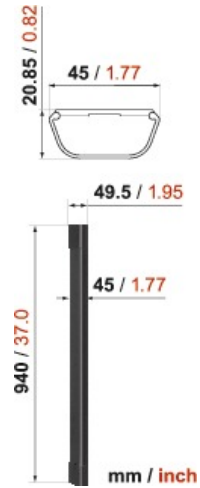

CABLE 4 WHITE Kabelkanal 94 cm

Mit Kabelkanälen von Vogel's verlegen Sie alle Kabel sicher und sauber außer Sicht.

Ergänzende Farben

Schwarz, Silber

Garantie

Lebenslange Garantie

Min.Wandabstand (mm)

20.0

CABLE 4 WHITE Kabelkanal 94 cm

Die Kabelkanäle sind in 2 Breiten und 3 Farben erhältlich. Das Modell CABLE 4 ist für maximal 4 Kabel geeignet, CABLE 8 verbirgt bis zu 8 Kabel. Beide Modelle werden in weiß, schwarz und eloxiertem Aluminium geliefert. Die Montage ist einfach, eine Bohrschablone wird mitgeliefert.

Merkmale

- Alle Befestigungsmaterialien für die Wand im Lieferumfang enthalten: Schrauben und fischer®-Dübel
- Bis zu 4 Kabel verbergen
- Einfache Montage: mit Bohrschablone

Logistische Informationen

| | |
|-------------------------------|---------------|
| EAN-Code Produkt | 8712285321443 |
| Nettogewicht (kg) | 0.44 |
| Single Box Width (mm) | 110 |
| Single Box Length (mm) | 952 |
| Single Box Height (mm) | 141 |