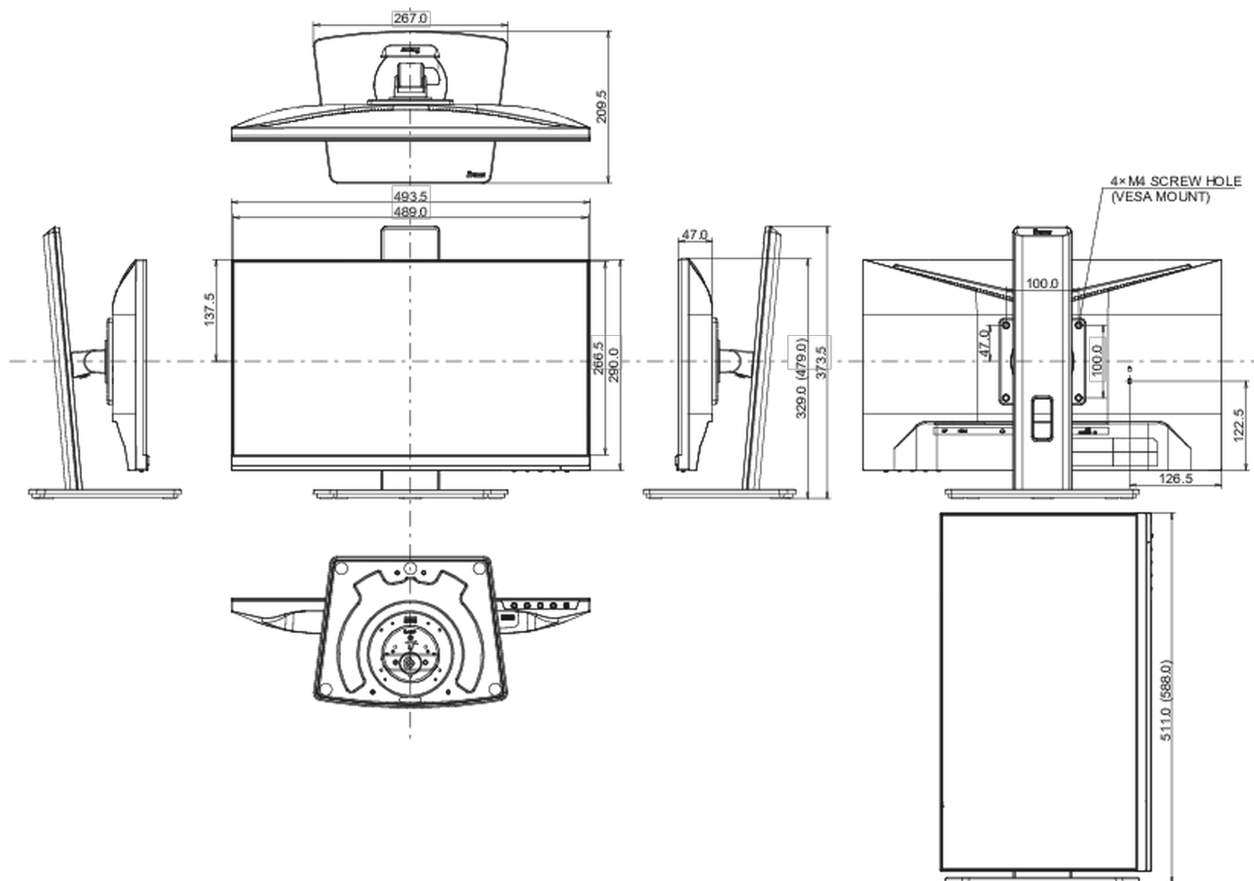

05 ENTHALTENES ZUBEHÖR

Kabel	Netz, HDMI
Sonstige	Leitfaden zur Inbetriebnahme, Sicherheits-Hinweise

06 STROMVERWALTUNG

Netzteil	intern
Stromversorgung	AC 100 - 240V, 50/60Hz
Leistungsaufnahme	14W typisch, 0.5W Standby, 0.3W ausgeschaltet

07 LEISTUNG

Vorschriften	TCO Certified, CE, TÜV-Bauart, EAC, VCCI-B, PSE, RoHS support, ErP, WEEE, REACH, ENERGY STAR®, UKCA

Energieeffizienzklasse (Regulation (EU) 2017/1369)	D

REACH SVHC	über 0.1% Blei enthalten

08 ABMESSUNGEN / GEWICHT

Produkt Abmessungen B x H x T	493.5 x 329 (479) x 209.5mm

Verpackung Abmessungen B x H x T	605 x 395 x 145mm

Gewicht (ohne Verpackung)	4.3kg

Gewicht (inkl Verpackung)	5.5kg

EAN code	4948570121137