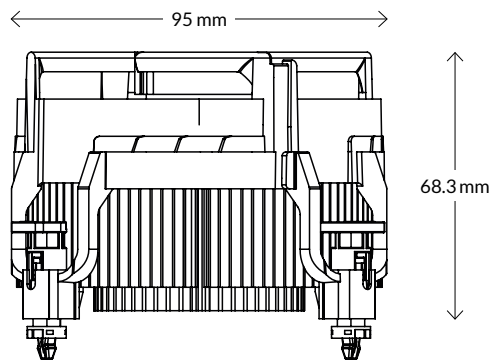

Alpine 17

Kompakter Intel CPU Kühler

Alle Materialien sind mit den RoHS-Anforderungen kompatibel.

WEITERE INFORMATIONEN

ANLEITUNGEN