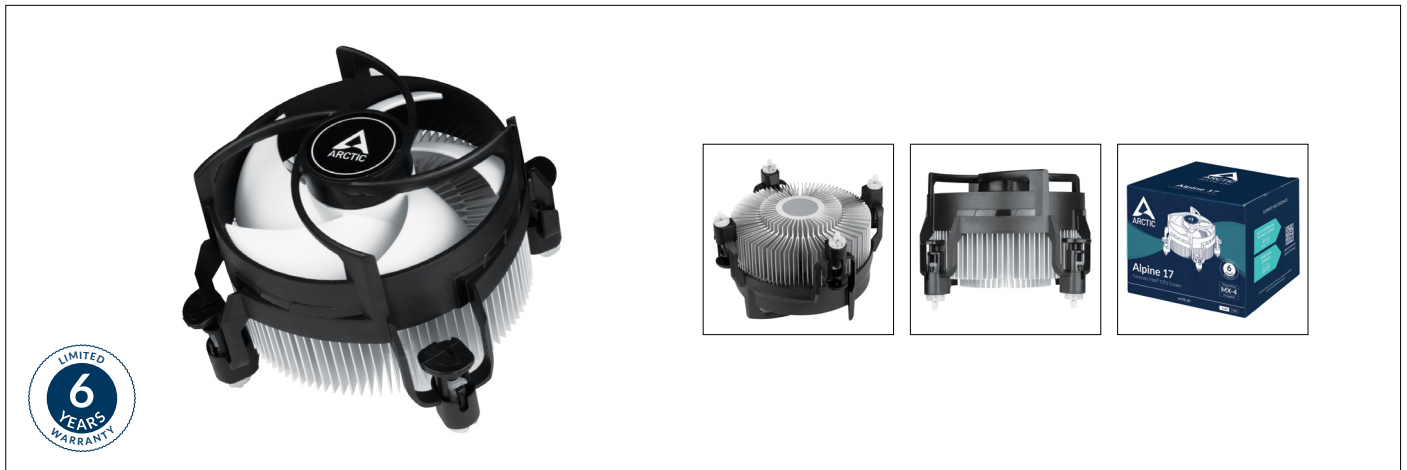

# Alpine 17

Kompakter Intel CPU Kühler

## Allgemeine Spezifikationen

Kompatibilität	Intel® 1700
Kühlkörper	Radial Kühlkörper
Wärmeleitpaste	MX-4 voraufgetragen
Lautstärke	0,3 Sone
Garantie	6 Jahre Garantie
Abmessungen	95 (L) x 95 (B) x 77 (H) mm
Gewicht	288 g

## Lüfter Spezifikationen

Geschwindigkeit	100–2000 rpm
Lüfterrad Durchmesser	92 mm
Drehzahlregelung	Pulsweitenmodulation – PWM
Anschluss	4-Pin PWM-Fan-Connector
Lager	Hydrodynamisches Gleitlager
Strom/Spannung	0,06 A/12 V DC
Kabel	200 mm Lüfterkabel, schwarz

## Kühlkörper Spezifikationen

Höhe	32,75 mm
Durchmesser	93,6 mm
Material	Aluminium