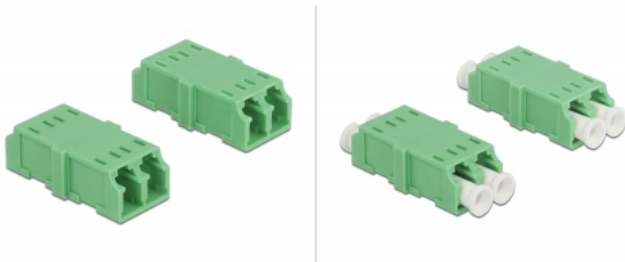

Delock Kupplung LC Duplex Buchse zu LC Duplex Buchse 4 Stück

Kurzbeschreibung

Mit dieser LC Duplex Kupplung von Delock können zwei LWL Stecker einfach miteinander verbunden werden. Die Kupplung ermöglicht somit eine direkte Verbindung mit der Glasfaserleitung und ist zur einfachen Montage in LWL Anschlussdosen geeignet.

Spezifikation

- Anschlüsse:
1 x LC Duplex Buchse >
1 x LC Duplex Buchse
- Für Singlemode Faser
- Keramikhülse
- Mit Staubschutzabdeckung
- Betriebstemperatur: -20 °C ~ 70 °C
- Material: Kunststoff
- Farbe: grün
- Maße (LxBxH): ca. 35,6 x 14,8 x 9,3 mm

Systemvoraussetzungen

- Ein freier LC Duplex Stecker

Packungsinhalt

- 4 x LC Duplex Kupplung

Artikel-Nr. 85924

EAN: 4043619859245

Ursprungsland: China

Verpackung: Poly Bag

Abbildungen

Schnittstelle	
Anschluss 1:	1 x LC Duplex Buchse
Anschluss 2:	1 x LC Duplex Buchse
Technische Eigenschaften	
Betriebstemperatur:	-20 °C ~ 70 °C
Physikalische Eigenschaften	
Material:	Kunststoff
Länge:	35,6 mm
Breite:	14,8 mm
Höhe:	9,3 mm
Farbe:	grün