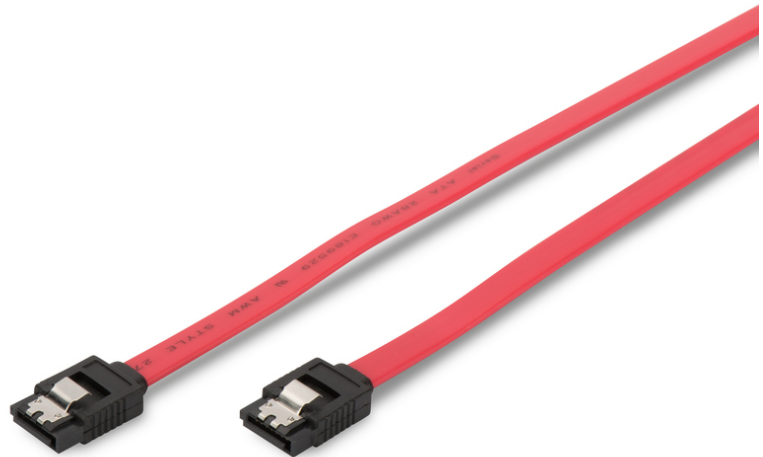

# DIGITUS SATA Anschlusskabel

AK-400102-003-R  
EAN 4016032299943

**SATA Anschlusskabel, L-Typ, m/ Verschluss Bu/Bu, 0.3m, gerade, SATA II/III, ro**

Dieses interne Datenkabel eignet sich beispielsweise zum Anschluss von Serial-ATA Festplatten sowie CD-/DVD-/Blu-ray-Brenner/Laufwerke an die Hauptplatine und ist abwärtskompatibel zu SATA Rev. II/I

**Mit Verriegelung für eine gesicherte Steckverbindung**

- Kompatibel zum Serial ATA Standard
- 7-adriges Kabel, UL21149
- Endstücke genietet
- Sorgt für eine sichere Verbindung zwischen Festplatte und Mainboard
- Sorgt für eine sichere Verbindung zwischen Festplatte und Mainboard

- Adern Material: CU
- Anschluss 1: SATA (7pin) connector, L-type
- Anschluss 2: SATA (7pin) connector, L-type
- Arretierung: Metallriegel
- AWG: 26
- Datenrate: 6 Gbit/s
- Farbe Anschlüsse: schwarz
- Farbe Kabel: rot
- Haube: vergossen
- Sortiment: SATA Kabel
- Style: Flachkabel
- Verpackung: Polybag
- Version: SATA Revision 3
- Länge: 0.3 m
- Schirmung: ungeschirmt