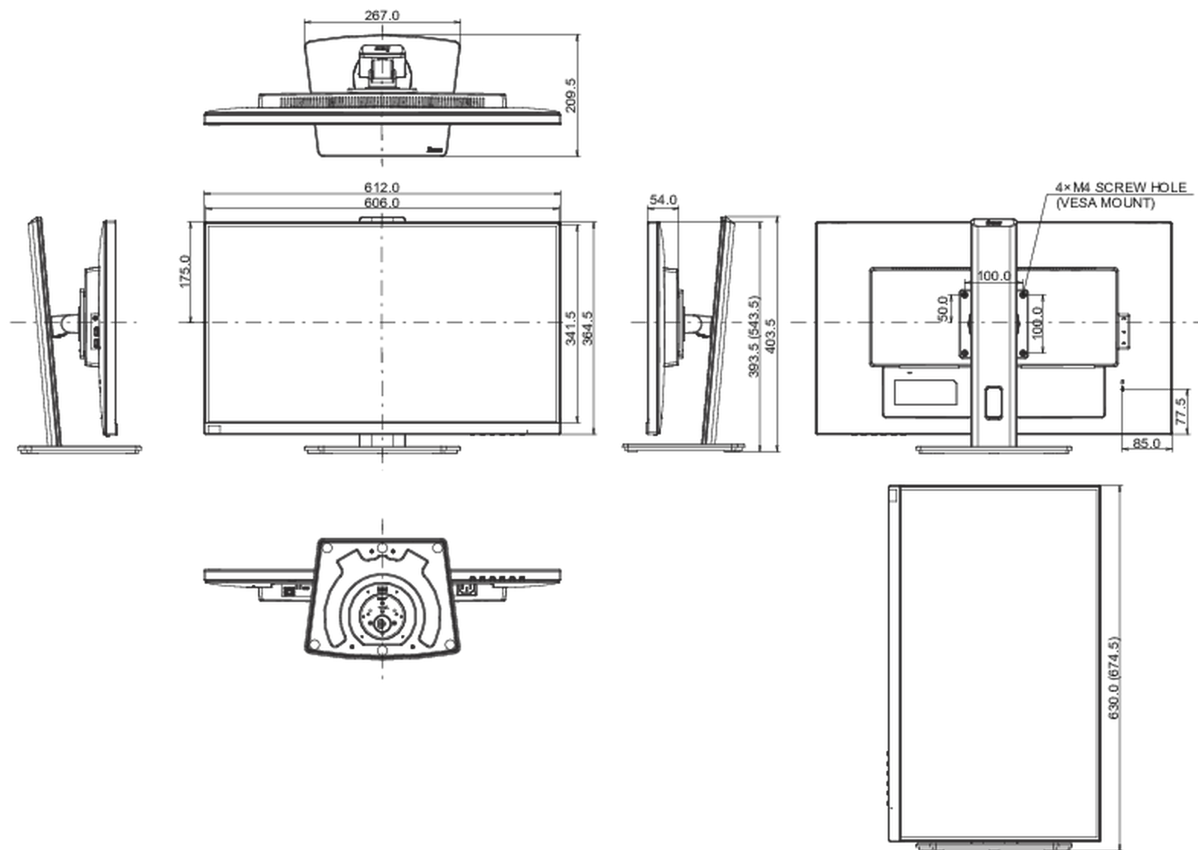

01 DISPLAY EIGENSCHAFTEN

Design	dreiseitig rahmenloses Design
Bilddiagonale	27", 68.6cm
Panel-Technologie	IPS LED, matte Oberfläche
Physikalische Auflösung	1920 x 1080 @75Hz (2.1 megapixel Full HD)
Bildformat	16:9
Helligkeit	250 cd/m ²
Kontrastverhältnis	1000:1
Erweitertes Kontrast Verhältnis	80M:1
Reaktionszeit (GTG)	4ms
Blickwinkel	horizontal/vertikal: 178°/178°, rechts/links: 89°/89°, nach oben/unten: 89°/89°
Farbunterstützung	16.7mln (sRGB: 99%; NTSC: 72%)
Horizontalfrequenz	30 - 85kHz
Arbeitsfläche H x B	597.8 x 336.3mm, 23.5 x 13.2"
Pixelabstand	0.311mm
Farbe	matt, schwarz

04 MECHANISCH

Verstellmöglichkeiten	Höhe, Swivel, Tilt, Pivot (Rotation auf beiden Seiten)
Höhenverstellbar	150mm
Rotierbar (Pivotfunktion)	90°
Drehwinkel	90°; 45° links; 45° rechts
Neigungswinkel	23° nach oben; 5° nach unten

VESA Halterung	100 x 100mm
Kabelmanagement	ja

05 ENTHALTENES ZUBEHÖR

Kabel	Netz, HDMI, USB-C
Sonstige	Leitfaden zur Inbetriebnahme, Sicherheits-Hinweise

06 STROMVERWALTUNG

Netzteil	intern
Stromversorgung	AC 100 - 240V, 50/60Hz
Leistungsaufnahme	20W typisch, 0.5W Standby, 0.5W ausgeschaltet

Produkt Abmessungen B x H x T	612 x 393.5 (543.5) x 209.5mm
Verpackung Abmessungen B x H x T	693 x 170 x 440mm
Gewicht (ohne Verpackung)	6.6kg
Gewicht (inkl Verpackung)	7.0kg
EAN code	4948570121786

Alle Warenzeichen sind eingetragene Handelsmarken. Irrtum und Änderungen in den Spezifikationen vorbehalten. Alle LCD's erfüllen die ISO-9241-307:2008 Pixelfehlerklasse.