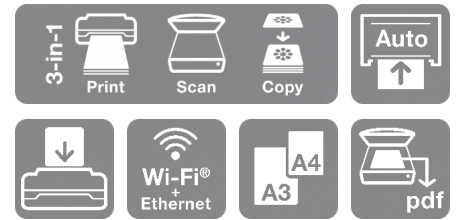

## Kompakter und kostengünstiger 24-Zoll-Großformatdrucker (64cm/A1+) mit integriertem Scanner.

Bei dem SC-T3100M handelt es sich um ein benutzerfreundliches 3-in-1-Lösung (Drucken, Kopieren und Scannen), die Komfort, einfache Bedienung, unkomplizierte Wartung und einen einfachen Austausch von Medien und Tinte bietet. Dank des zeitlosen Designs und der kleinen Standfläche, lässt sich das Gerät nahtlos in die meisten Arbeitsumgebungen integrieren und kann problemlos transportiert werden.