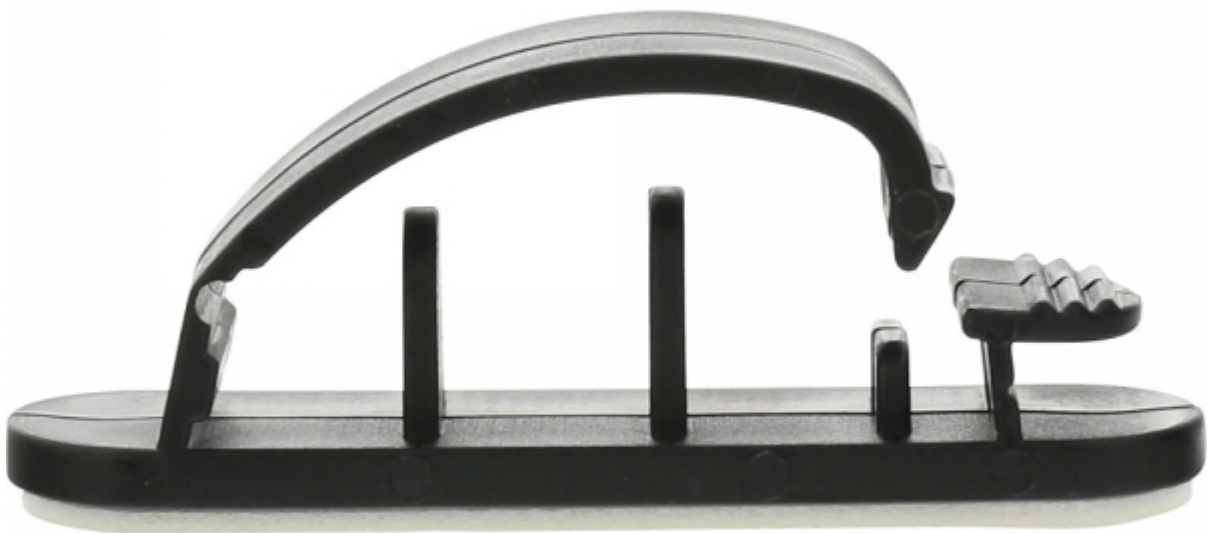

# 10er Pack InLine® Kabelmanager, mit Klebesockel, 5,4cm, schwarz

Artikel 59970M

## 10er Pack InLine® Kabelmanager, mit Klebesockel, 5,4cm, schwarz

Artikel 59970M

- Nach Verschluss kann der Kabelhalter wieder geöffnet werden
- Selbstklebende Ausführung, mit Klebestreifen auf Rückseite
- 10 Stück je Packung

### Artikeleigenschaften

Farbe: schwarz