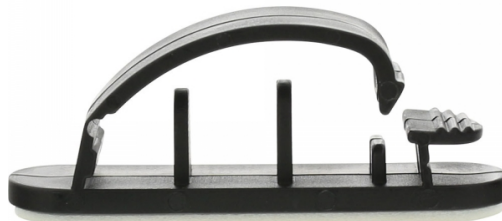

# 10er Pack InLine® Kabelmanager, mit Klebesockel, 5,4cm, schwarz

Artikel 59970M

## 10er Pack InLine® Kabelmanager, mit Klebesockel, 5,4cm, schwarz

Artikel 59970M

- Nach Verschluss kann der Kabelhalter wieder geöffnet werden
- Selbstklebende Ausführung, mit Klebestreifen auf Rückseite
- 10 Stück je Packung

### Artikeleigenschaften

Farbe: schwarz