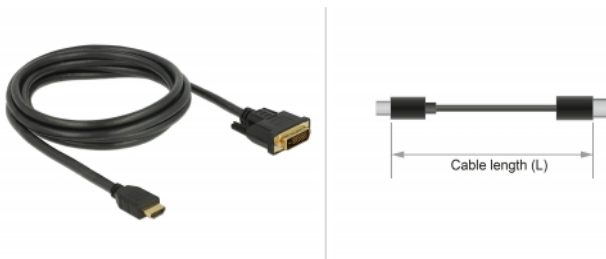

## Spezifikation

- Anschlüsse:
  - 1 x High Speed HDMI-A 19 Pin Stecker >
  - 1 x DVI 24+1 Stecker
- DVI Anschluss mit Schrauben
- Drahtquerschnitt: 28 AWG
- Kabeldurchmesser: ca. 7,3 mm
- Kontakte goldbeschichtet
- Kabel dreifach geschirmt
- Datentransferrate bis zu 7,92 Gb/s
- Auflösung bis 2560 x 1600 @ 60 Hz (abhängig vom System und der angeschlossenen Hardware)
- Farbe: schwarz
- Länge inkl. Anschlüsse (L): ca. 2 m

## Abbildungen

| Schnittstelle               |                                      |
|-----------------------------|--------------------------------------|
| Anschluss 1:                | 1 x High Speed HDMI-A 19 Pin Stecker |
| Anschluss 2:                | 1 x DVI 24+1 Stecker                 |
| Technische Eigenschaften    |                                      |
| Datentransferrate:          | 7,92 Gb/s                            |
| Maximale Bildauflösung:     | 2560 x 1600 @ 60 Hz                  |
| Datenübertragung:           | Bidirektional                        |
| Physikalische Eigenschaften |                                      |
| Kabeldurchmesser:           | 7,3 mm                               |
| Kontaktveredelung:          | goldbeschichtet                      |
| Leiterquerschnitt:          | 28 AWG                               |
| Schirmung:                  | dreifach                             |
| Länge:                      | 2 m                                  |
| Farbe:                      | schwarz                              |