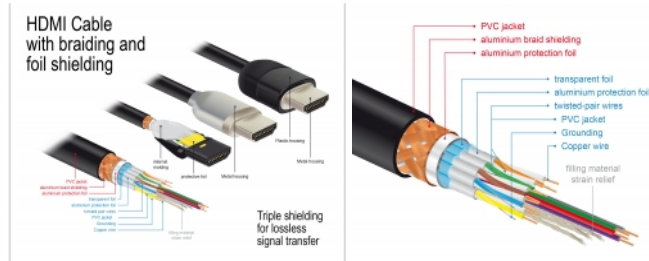

- Eine freie HDMI-A Schnittstelle

Packungsinhalt

- Premium HDMI Kabel

Abbildungen