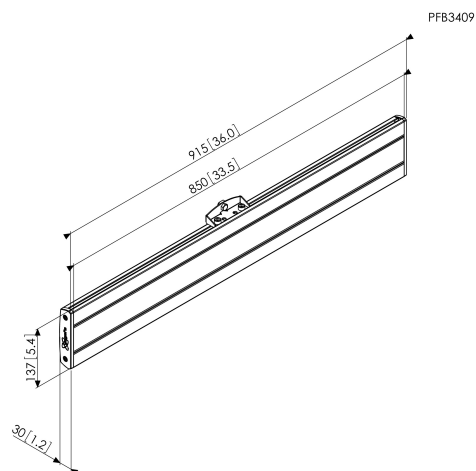

PFB 3409 Adapterleiste 915 mm schwarz

Die Adapterleiste PFB 3409 ist Teil des modularen Systems Connect-it, mit dem Sie Ihre eigene Lösung für die Deckenbefestigung mittelgroßer bis großer Displays zusammenstellen können.

Garantie	5 Jahre
Max. Gewicht (kg)	80
Lochmuster (mm)	Min. 75x / Max. 850x

PFB 3409 Adapterleiste 915 mm schwarz

PFB 3409 ist für mittelgroße bis große Displays bis 80 kg Gewicht und einem max. horizontalen Passbereich von 850 mm geeignet. Kombinieren Sie diese Adapterleiste mit einer Connect-it Deckenkonsole (PUC 1060 / 1070 / 1080/ 1090), einem Connect-it Rohr (PUC 2508 / 2515 / 2530) und einem Connect-it Displayadapter (PFS 3303 / 3304 / 3305 / 3306 / 3308 / 3311) zu einer Komplettlösung für die Deckenbefestigung.

Merkmale

- Max. horizontaler Passbereich: 850 mm
- Stilvolles Aluminiumdesign

Logistische Informationen

EAN-Code Produkt	8712285329463
Nettogewicht (kg)	2.4
Single Box Width (mm)	198
Single Box Length (mm)	935
Single Box Height (mm)	74