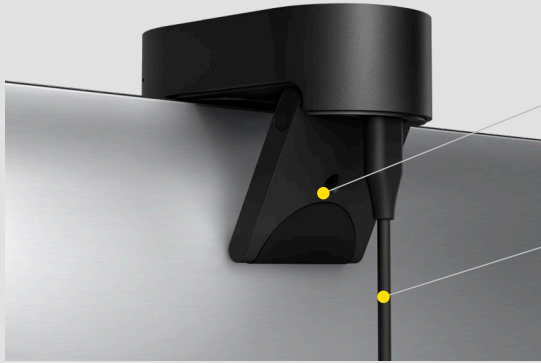

SO STELLEN SIE EINE VERBINDUNG HER: EINFACHES SETUP.
BEGINNEN SIE MEETINGS SOFORT.

Die PanaCast 20 ist Plug-and-play-fähig. Verbinden Sie einfach das USB-Kabel mit Ihrem Computer und befestigen Sie die Kamera mit dem Clip auf Ihrem Laptop-Bildschirm oder Monitor. Schon können Sie loslegen und überall arbeiten.

Abdeckblende
Volle Kontrolle

Einfach
Befestigen Sie die Kamera mithilfe des Clips

Plug-and-play
Um eine Verbindung herzustellen, stecken Sie einfach das USB-Kabel in Ihren Computer

DIE PERFEKTEN BEGLEITER: SOUNDLÖSUNGEN VON JABRA