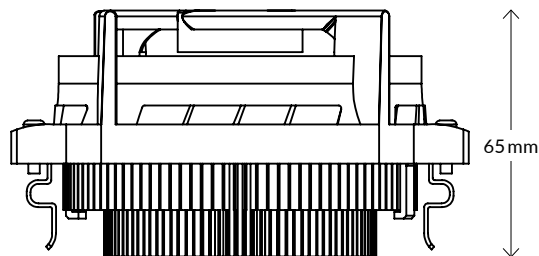

Alpine 23 CO

Kompakter AMD CPU Kühler für Dauerbetrieb

Alle Materialien sind mit den RoHS-Anforderungen kompatibel

Produktinformation

Manual