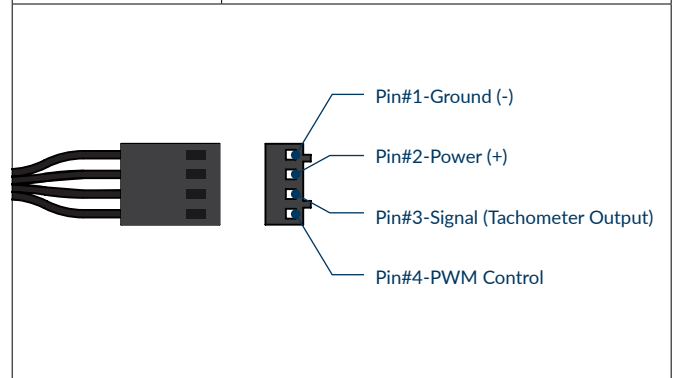

## Heatsink Spezifikationen

Äußerer Durchmesser	93,4 mm
Kern Durchmesser	32 mm
Anzahl Finnen	50 Y-förmige Finnen
Material	Aluminium

## Lüfter Spezifikationen

Geschwindigkeit	200-2700 rpm
rpm Steuerung	Pulsweitenmodulation - PWM
Anschluss	4-Pin Connector
Lager	Doppelkugellager
Strom/Spannung	0,09 A/12 V