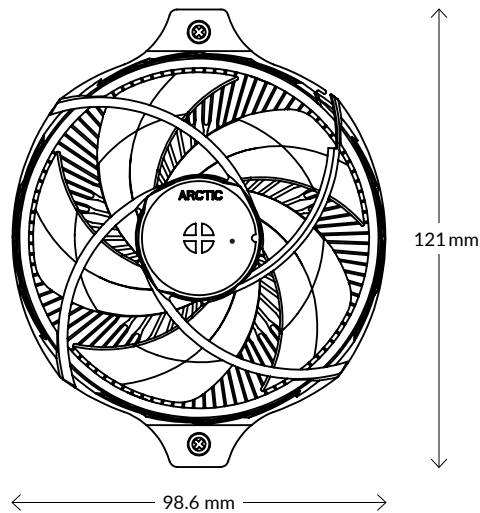

Alpine 23 CO

Kompakter AMD CPU Kühler für Dauerbetrieb

Alle Materialien sind mit den RoHS-Anforderungen kompatibel

Produktinformation

Manual