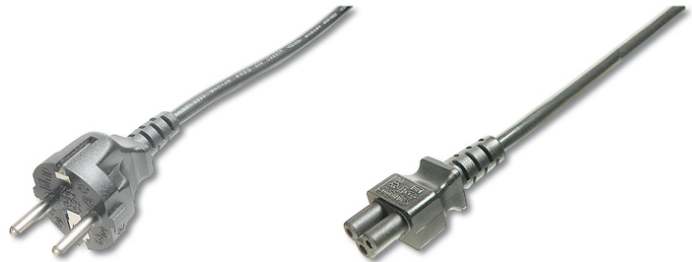

DIGITUS Deutsches Netzanschlusskabel

AK-440115-012-S
 EAN 4016032322788

Netzanschlusskabel, CEE 7/7 (Typ-F) - C5 St/Bu, 1.2m, H05VV-F3G 0.75qmm, sw

Dieses Netzkabel, auch als Stromkabel mit „Micky Maus“- oder „Kleeblatt“-Stecker bekannt, dient zum Anschluss eines Laptops oder Netzteils an das deutsche Hausstromnetz (Steckdose).

Entspricht den deutschen Richtlinien

- Adern Material: CU
- Adern-Querschnitt: 0,75 qmm
- Anschluss 1: CEE 7/7 (Typ-F)(CEE 7/7), Stecker
- Anschluss 2: IEC C5, Buchse

- Farbe Anschlüsse: schwarz
- Farbe Kabel: schwarz
- Haube: vergossen
- Kabel-Norm: H05 VV F3G
- Kontaktoberfläche: vernickelt
- Sortiment: Geräteanschlusskabel
- Strombelastbarkeit: 250V/10A
- Verpackung: Polybag
- Länge: 1.2 m
- Schirmung: ungeschirmt