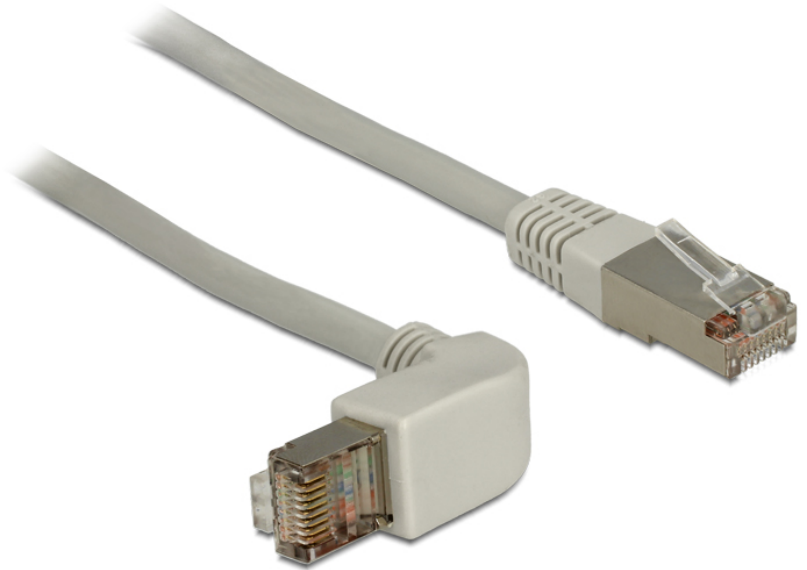

Delock Kabel RJ45 Cat.6 SSTP gewinkelt / gerade 0,5 m

Kurzbeschreibung

Dieses Netzkabel von Delock dient der Verbindung verschiedener Netzwerkgeräte wie z. B. von einem Patchpanel an einen Switch. Der gewinkelte Stecker ermöglicht eine platzsparende Verlegung an engen Stellen hinter Geräten oder in Netzwerkschränken.

Technische Daten

- Anschlüsse:
RJ45 Stecker gewinkelt > RJ45 Stecker gerade
- 1:1 verbunden
- Cat.6 Spezifikation
- S/FTP
- Kupferkabel
- Drahtdurchmesser: 26AWG
- Farbe: grau
- Kabellänge: ca. 0,5 m

Systemvoraussetzungen

- Eine freie RJ45 Buchse

Artikel-Nr. 83524

EAN 4043619835249

Ursprungsland China

Packungsinhalt

- Patchkabel

Verpackung

Tüte