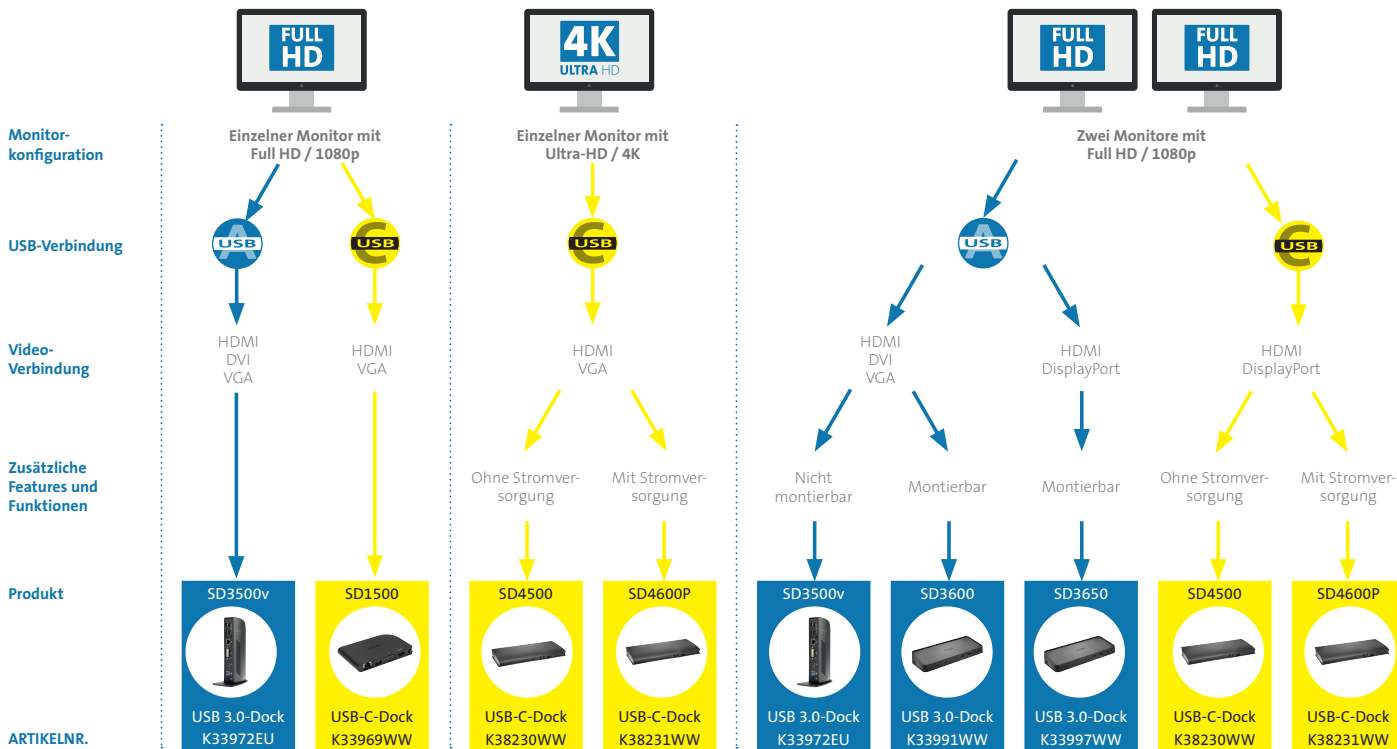

Im Jahr 2015 ersetzte Geräte

54 %
Smartphone

38 %
Tablet

36 %
Laptop

26 %
Desktop-PC

USB-Dockingstationen - die Auswahl auf einen Blick Kensington®

Der USB-A-Stecker wird bei USB 1.x, 2.0, 3.0 und 3.1 verwendet.

Der USB-C-Stecker wird nur in der USB 3.1-Spezifikation definiert.

SD1500 USB-C mobile Dockingstation

K33969WW

- 4K HDMI- oder HD-VGA-Videoausgabe auf einen externen Monitor, ein Fernsehgerät oder einen Projektor (das Host-Gerät muss den DisplayPort™-Moduswechsel über USB-C unterstützen)
- Verstaubares USB-C-Kabel
- USB 3.0-Anschlüsse für weitere Peripheriegeräte
- Gigabit Ethernet-Anschluss für eine zuverlässige Netzwerkverbindung (einmaliger Treiber-Download bei der Installation auf Mac OS erforderlich)
- Passt dank kompaktem Design gut in einen Laptop-Rucksack oder eine Laptop-Tasche.
- Thunderbolt™ 3-kompatibel
- Zukunftssicheres Online-Firmware-Upgrade für Windows-Updates erhältlich
- Kompatibel mit Windows® 10, 8.1, Mac OS® 10.10 oder höher, Chrome OS™

SD4500 USB-C Universal-Dockingstation

K38230WW

- USB-C-Konnektivität mit 4K Video und Datenübertragung mit nur einem einzigen Kabel
- Plug & Play-Installation ohne zusätzliche Treiber und Software-Downloads (Mac OS erfordert einmaligen Download des Ethernet-Treibers)
- Dank platzsparender Montagemöglichkeit kann die Dockingstation auf der Rückseite eines VESA®-kompatiblen Monitors montiert werden (siehe Seite 14, separat erhältliche Dock-Halterung K33959WW)
- 4K Ultra HD-Auflösung (3840x2160) auf einem einzelnen Monitor mit 60Hz per HDMI- oder DisplayPort-Verbindung, bei zwei Monitoren mit 30Hz
- Drei USB 3.1-Anschlüsse der 1. Generation und ein USB-C-Anschluss für die Verbindung von bis zu vier Zubehörprodukten
- Ein USB 3.1-Anschluss auf der Vorderseite kann als 2,1A-Schnellladeanschluss für ein Tablet oder Smartphone verwendet werden
- Gigabit Ethernet-Anschluss für die kabelbasierte Vernetzung