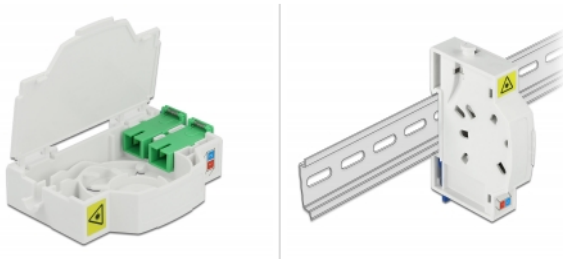

Delock LWL Anschlussdose für Hutschiene 2 x SC Simplex oder LC Duplex

Kurzbeschreibung

Mit dieser LWL Anschlussdose von Delock können bis zu zwei SC Simplex oder LC Duplex Glasfaserkabel aufgenommen werden. Durch die integrierten Clipse ist die Montage auf 35 mm Hutschienen möglich.

Spezifikation

- Glasfaser Anschlussdose für FTTH Anwendungen
- 2 Steckplätze für SC Simplex oder LC Duplex Kupplungen
- Hutschienenbefestigung: 35 mm
- Schutzklappe
- Farbe: weiß
- Material: ABS
- Maße (LxBxH): ca. 85,0 x 60,5 x 18,5 mm

Packungsinhalt

- LWL Anschlussdose
- 2 x SC Simplex Kupplung mit Laserschutzklappe

Artikel-Nr. 85922

EAN: 4043619859221

Ursprungsland: China

Verpackung: White Box

Abbildungen

Allgemein

Montageart: Hutschienebefestigung: 35 mm

Physikalische Eigenschaften

Material: ABS

Länge: 85 mm

Breite: 60,5 mm

Höhe: 18,5 mm

Farbe: weiß