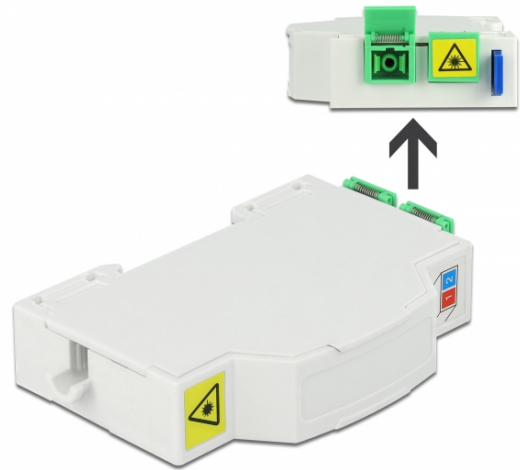

Delock LWL Anschlussdose für Hutschiene 2 x SC Simplex oder LC Duplex

Kurzbeschreibung

Mit dieser LWL Anschlussdose von Delock können bis zu zwei SC Simplex oder LC Duplex Glasfaserkabel aufgenommen werden. Durch die integrierten Clipse ist die Montage auf 35 mm Hutschienen möglich.

Spezifikation

- Glasfaser Anschlussdose für FTTH Anwendungen
- 2 Steckplätze für SC Simplex oder LC Duplex Kupplungen
- Hutschienenbefestigung: 35 mm
- Schutzklappe
- Farbe: weiß
- Material: ABS
- Maße (LxBxH): ca. 85,0 x 60,5 x 18,5 mm

Packungsinhalt

- LWL Anschlussdose
- 2 x SC Simplex Kupplung mit Laserschutzklappe

Artikel-Nr. 85922

EAN: 4043619859221

Ursprungsland: China

Verpackung: White Box

Abbildungen

Allgemein

Montageart: Hutschienebefestigung: 35 mm

Physikalische Eigenschaften

Material: ABS

Länge: 85 mm

Breite: 60,5 mm

Höhe: 18,5 mm

Farbe: weiß